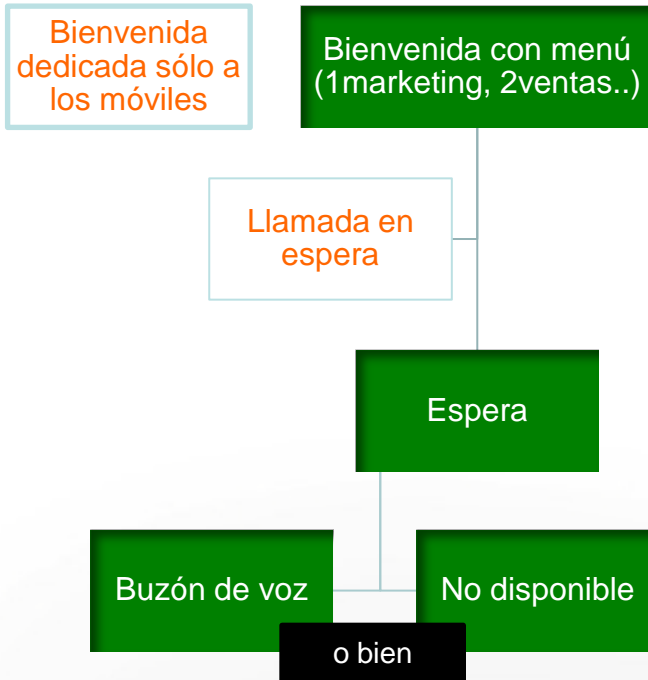

Centralita con IVR

Oficina abierta

Oficina cerrada

Paquete
"6 mensajes"

€ 79

- Bienvenida con menú
- No disponible
- No disponible FUERA DE HORARIO
- Buzón de voz
- Espera
- Llamada en espera O Bloqueo de los móviles

Ejemplos de textos

BIENVENIDA

Bienvenido a la línea 900 de Rossi Spa, le informamos que la llamada es gratuita, por favor marque 1 para hablar con la administración, 2 con el comercial, 3 con el servicio al cliente

ESPERA

En este momento todos nuestros operadores están ocupados, por favor permanezca a la espera para no perder la prioridad adquirida. Mientras tanto, le aconsejamos que visite nuestro sitio web

www.RossiSpa.it